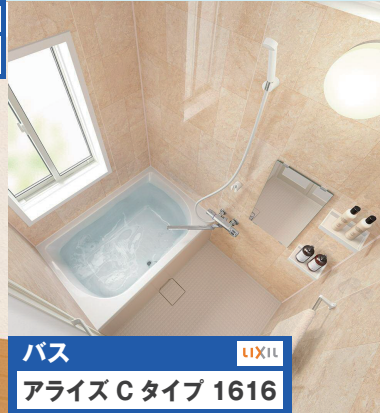

A

コース

水まわり 4 点セット ※離島除く、全国配送対応

キッチン TOCLAS
Bb I 型 2550

バス LIXIL
アライズ C タイプ 1616

洗面 LIXIL
PV シリーズ

トイレ
アラウーノ V

定価 1,796,800 円が

474,900 円~

(消費税・施工費・オプションは別途)

※画像はイメージとなります。

B

コース

水まわり 4 点セット ※離島除く、全国配送対応

キッチン LIXIL
シエラ I 型 2550

バス LIXIL
アライズ Z タイプ 1616

洗面 LIXIL
PV シリーズ

トイレ TOTO
S タイプ

定価 1,997,600 円が

553,800 円~

(消費税・施工費・オプションは別途)

※画像はイメージとなります。