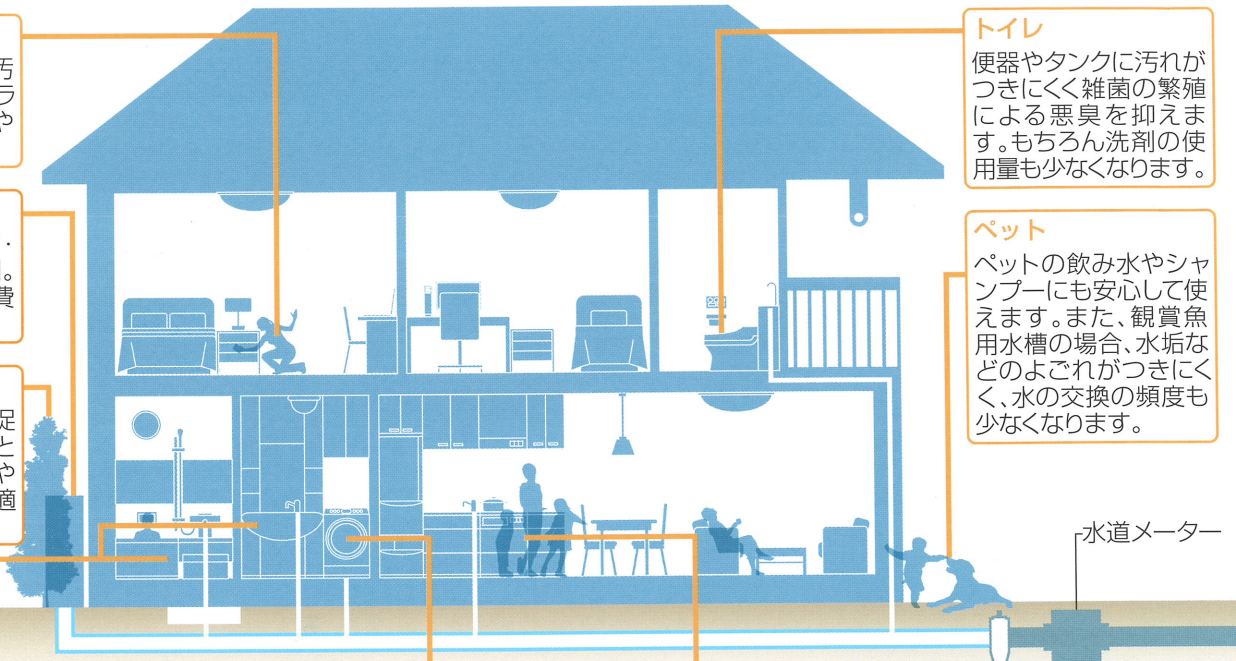

ペット

ペットの飲み水やシャンプーにも安心して使えます。また、観賞魚用水槽の場合、水垢などのよごれが付きにくく、水の交換の頻度も少なくなります。

お風呂・洗面所

保湿性が高く、湯冷めしにくいお湯になります。お風呂や洗顔にも効果を発揮。デリケートなお肌の方にも安心してお使いいただけます。また、浴槽・洗面ボウルの汚れや排水口のヌメリが付きにくく悪臭も抑えます。

洗濯

洗剤が繊維に浸透しやすく、汚れが落ちやすくなります。洗剤の使用量も減り節水にもつながり経済的です。

キッチン

塩素による臭いや刺激を軽減。小さなお子さまや赤ちゃんのいらっしゃるご家庭でも安心してご利用いただけます。

エルセGのしくみ

エルセGは、画期的な機能を持つ、エルセセラミックスの界面導電処理により実現した活性水生成システムです。本体内部を流れる水によって、セラミックスを流動させ、水の持つ本来の力を向上させます。浸透力、洗浄力、脱臭力、溶解力、抗酸化力などを高め、高機能な水を家全体でお使いいただけます。