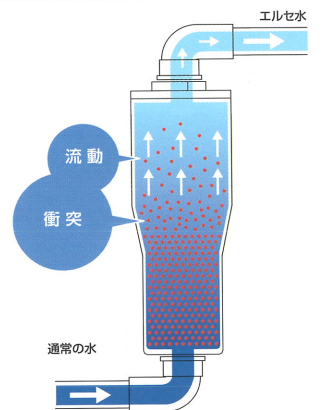

エルセGの5つのポイント

エルセGは、水に正電荷を与え、水分子の活性化や水の酸素結合性を高めた構造化された水をつくります。活性化した水は通常の水と比べ、浸透力、洗浄力、脱臭力、溶解力、抗酸化力を高めエネルギーを持った水になります。

浸透力

洗浄力

脱臭力

溶解力

抗酸化力

エルセGはメンテナンスフリー

ペット

ペットの飲み水やシャンプーにも安心して使えます。また、観賞魚用水槽の場合、水垢などのよごれが付きにくく、水の交換の頻度も少なくなります。

お風呂・洗面所

保湿性が高く、湯冷めしにくいお湯になります。お風呂や洗顔にも効果を発揮。デリケートなお肌の方にも安心してお使いいただけます。また、浴槽・洗面ボウルの汚れや排水口のヌメリが付きにくく悪臭も抑えます。

洗濯

洗剤が繊維に浸透しやすく、汚れが落ちやすくなります。洗剤の使用量も減り節水にもつながり経済的です。

キッチン

塩素による臭いや刺激を軽減。小さなお子さまや赤ちゃんのいらっしゃるご家庭でも安心してご利用いただけます。

エルセGのしくみ

エルセGは、画期的な機能を持つ、エルセセラミックスの界面導電処理により実現した活性水生成システムです。本体内部を流れる水によって、セラミックスを流動させ、水の持つ本来の力を向上させます。浸透力、洗浄力、脱臭力、溶解力、抗酸化力などを高め、高機能な水を家全体でお使いいただけます。

飲料水としての違い

		エルセG	浄水器	ミネラルウォーター	ウォーターサーバー
主な特徴		不純物を除去する事が目的ではなく、水の物性(性格)を変化させる事が出来ます。	浄水器は水の不純物を除去する為に設置されます。	飲用目的の水。飲みやすい水に、工場を変え、供給。様々な場所で購入可能。	飲用目的の水。浄水器などで、飲みやすい水に変え、水を家庭まで、届けてくれる。瞬時に、お湯の使用が可能。
設置場所	蛇口	○	○	×	×
	給水元	○	△	×	×
塩素への効果	臭気	○	○	○	○
	抗菌	○	×	-	-
メンテナンス		メンテナンスフリー	3ヶ月~1年	-	週1~1ヶ月