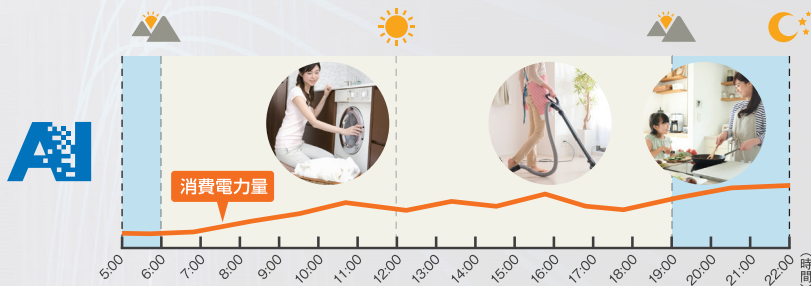

2019年問題とは…

2009年にFIT法の前身となる「余剰電力買取制度」がスタートしました。余剰電力買取制度の売電買取期間は10年間と定められているので、2019年11月から売電期間の満了を迎える太陽光発電設置者が出てきます。

グリッドシェアサービス
(10年プラン)

月額1,200円 (税別)

NX3098シリーズ

Gridshareをおすすめする理由!

1 手動による設定が不要だから手間いらずでおすすめ!

FIT終了後は、太陽光発電による電気を無駄にしないために、翌日の天気に合わせて蓄電池に貯める深夜電力を都度設定する必要があります。「GridShare」なら自動的に最適な充電をしてくれます。

AIと連携しない蓄電池の場合

毎日、面倒な設定が必要!

NX3098 × Gridshareの場合

おまかせだから安心!

2 日々の電気の使われ方を学習するから賢い!

「GridShare」は日々の電気の使われ方を学習して、曜日や時間帯ごとの傾向を把握します。それを基に翌日に必要な電力量を予測します。

3 電気代の安い時間帯(深夜電力)に必要な分だけ貯めてくれるからおすすめ!

「GridShare」は、翌日の天気予報から太陽光パネルによる発電量を予測します。AIが予測した翌日の電気使用量と照らし合わせて蓄電池に貯める深夜電力を決定します。

AI  **明日は“晴れ”**

- 太陽光パネルの発電 ○
- 平日で家族は不在

日中の電気使用量は少なく、太陽光パネルの発電を十分に見込めるから、太陽光の余剰電力を貯められるように深夜電力は少なめ!