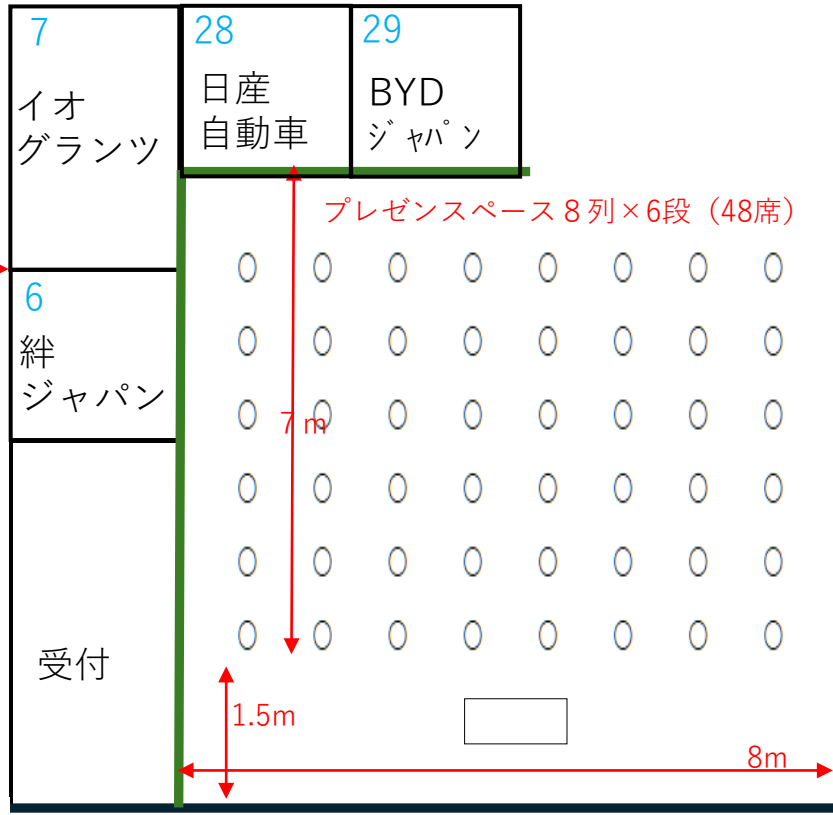

間口27.4m

奥行
17m

0.7m

0.7m

個別相談会 個別相談会 個別相談会 個別相談会

1m

3.5m

3.5m

3.5m

3m

1m

7m

1.5m

8m

間仕切